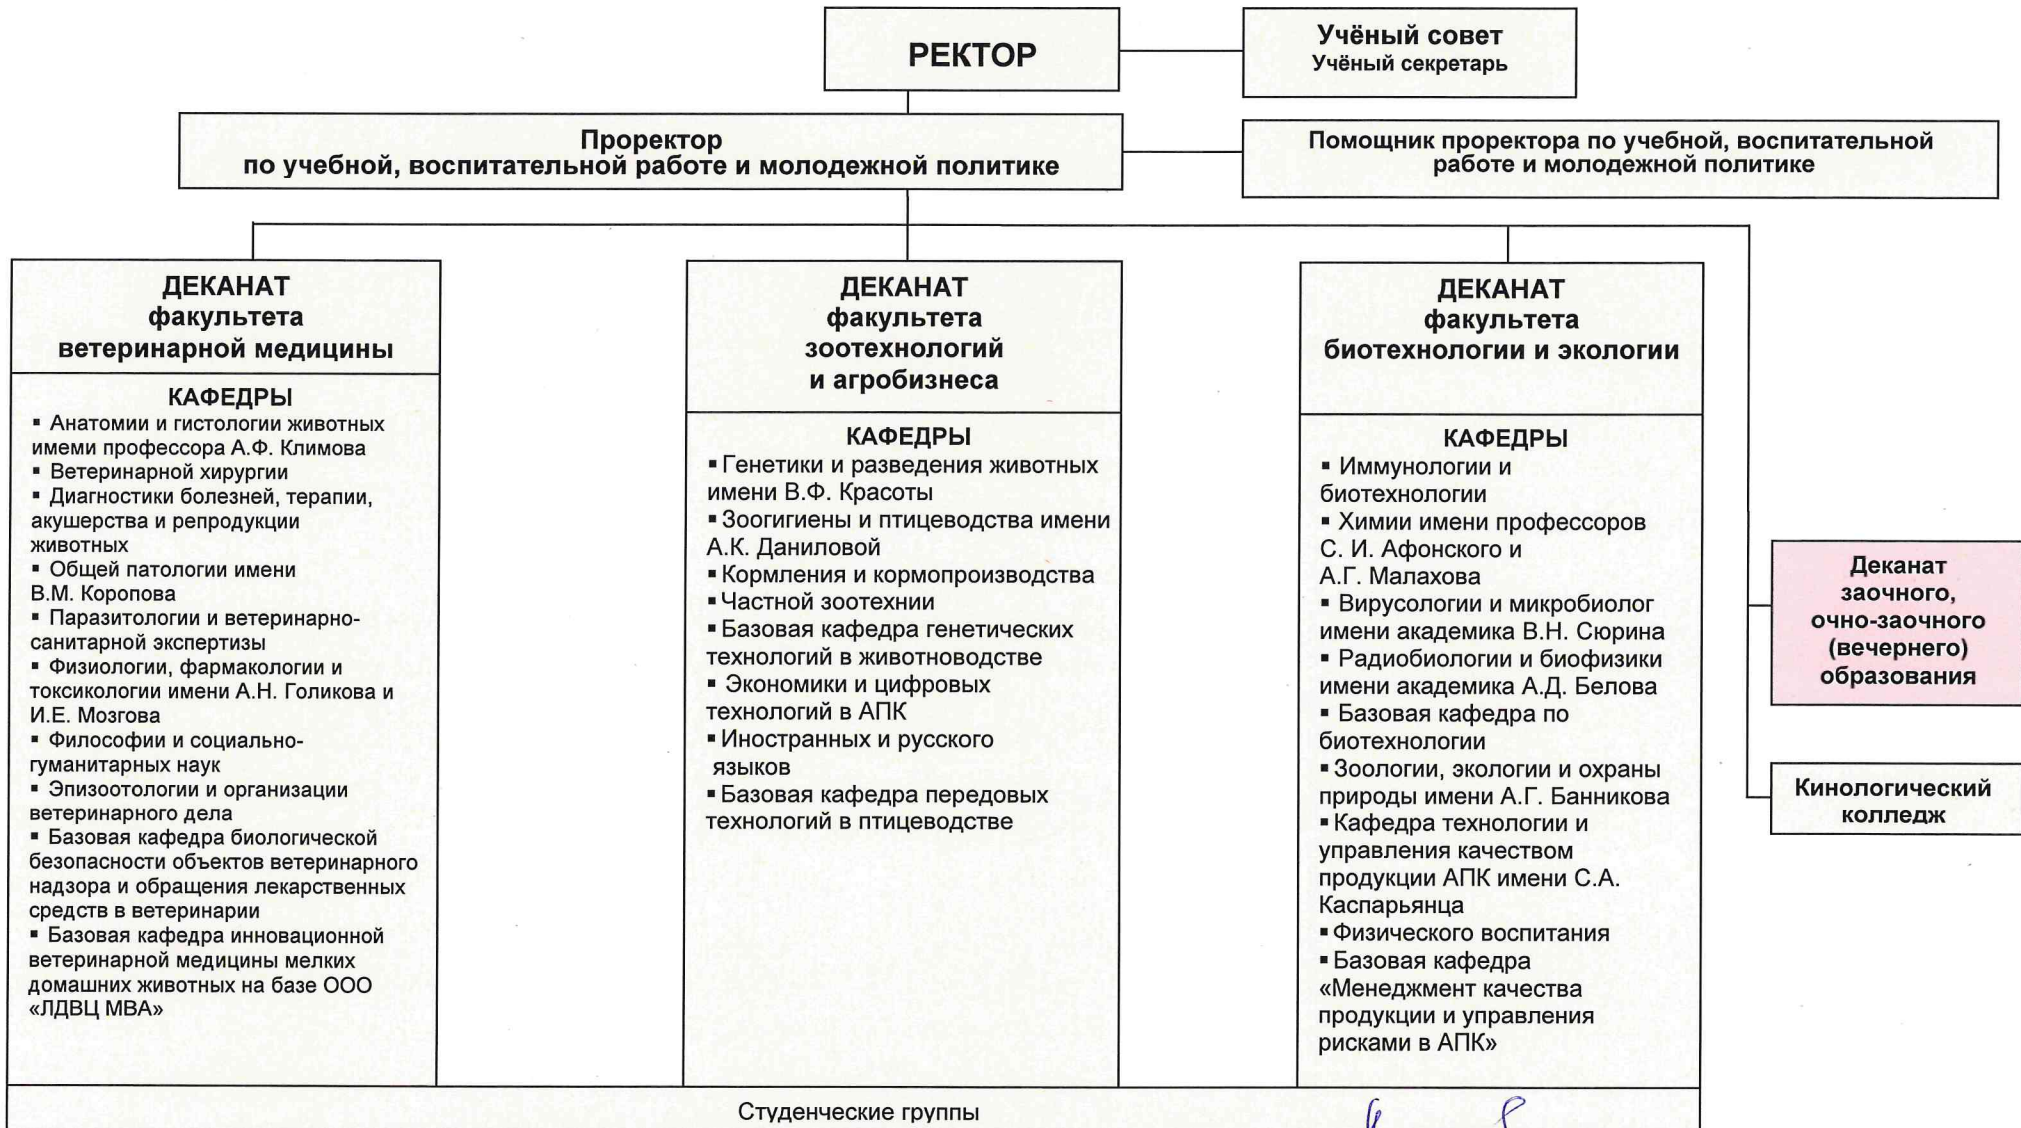

Организационная структура факультетов

Проректор по учебной, воспитательной работе и молодежной политике
Начальник Управления кадрами

С.Ю. Пигина
Е.И. Тарадова